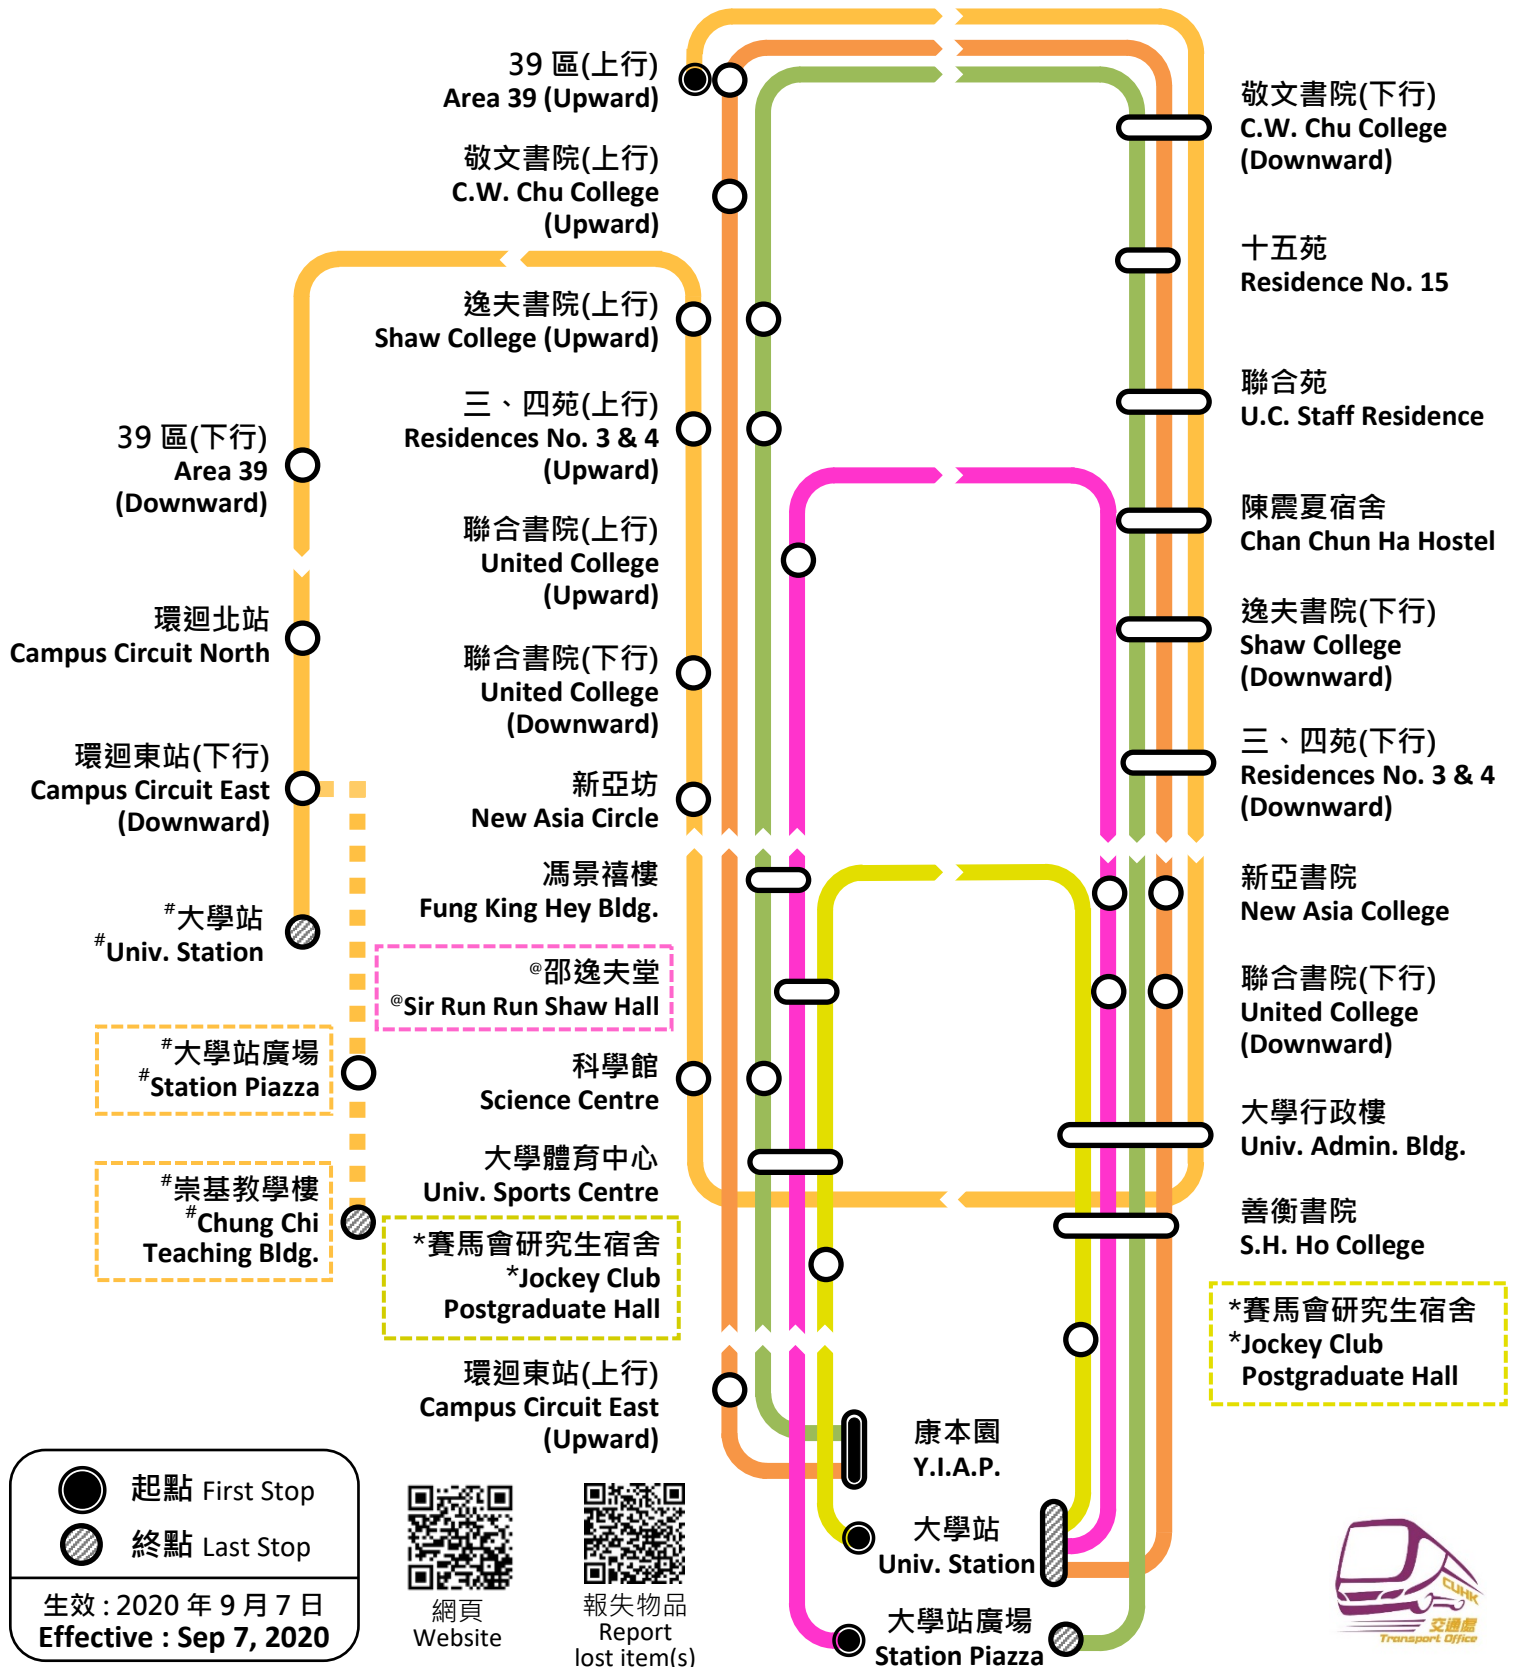

Lo Kwee-Seong Integrated Biomedical Sciences Building, Area 39, CUHK
 香港中文大學第三十九區羅桂祥綜合生物醫學大樓

- **To Area 39 via campus circuit North**
 經環校北路往39區
- **From Tolo Highway to Area 39**
 由吐露港往39區
- **From Tai Po Road to Area 39 (CU Main Entrance)**
 由大埔公路馬料水段往39區(中大正門入口)
- **From Tai Po Road to Area 39 (Chung Chi Road Entrance)**
 由大埔公路馬料水段往39區(崇基路入口)

穿梭校巴 Shuttle Bus
 路線 Route 4 (MTR Exit D)

穿梭校巴 Shuttle Bus
 路線 Route N / H (MTR Exit A)

穿梭校巴

星期一至六

Shuttle School Bus

Mon - Sat

公眾假期停止服務
Service suspended on
Public Holidays

路線 Route	服務時間 Service Hours	每小時開出時間 (分) Departs hourly at (mins)
1A	07:40 – 18:40	20, 40
1B	08:00 – 18:00	*00
* 逢 00 分開出的班次將停賽馬會研究生宿舍 Buses departing at 00 minute will stop at <u>Jockey Club Postgraduate Hall</u>		
2	07:45 – 18:45	@ 00, 15, 30, @ 45
@ 逢 31 至 00 分開出的班次將停邵逸夫堂 Buses departing from 31 to 00 minutes will stop at <u>Sir Run Run Shaw Hall</u>		
3	09:00 – 18:40	00, 20, 40
4	07:30 – 18:50	10, 30, 50
8	07:40 – 18:40	00, 20, 40
# 非教學日期間將停大學站廣場及崇基教學樓 (不停大學站) During non-teaching days, buses will stop at <u>Station Piazza & Chung Chi Teaching Bldg.</u> (without stopping at <u>Univ. Station</u>)		

晚間及假日
穿梭校巴

Shuttle
School Bus

Night-time and
Public Holidays

路線 Route	服務時間 Service Hours	每小時開出時間 (分) Departs hourly at (mins)
N 晚間線 Night Service	星期一至六 (星期日及公眾假期除外) Monday to Saturday (Service suspended on Sunday & Public Holidays)	
	19:00 – 23:30	* 00, 15, 30, 45
* 逢 00 分開出的班次將停賽馬會研究生宿舍 Buses departing at 00 minute will stop at Jockey Club Postgraduate Hall		
H 假日線 Holidays Service	星期日及公眾假期 Sunday & Public Holidays	
	08:20 – 23:20	# 00, 20, 40
* 逢 00 分開出的班次將停 39 區 Buses departing at 00 minute will stop at Area 39		

網頁
Website

報失物品
Report
lost item(s)

● 起點 First Stop

◐ 終點 Last Stop

生效 : 2020 年 9 月 7 日
Effective : Sep 7, 2020