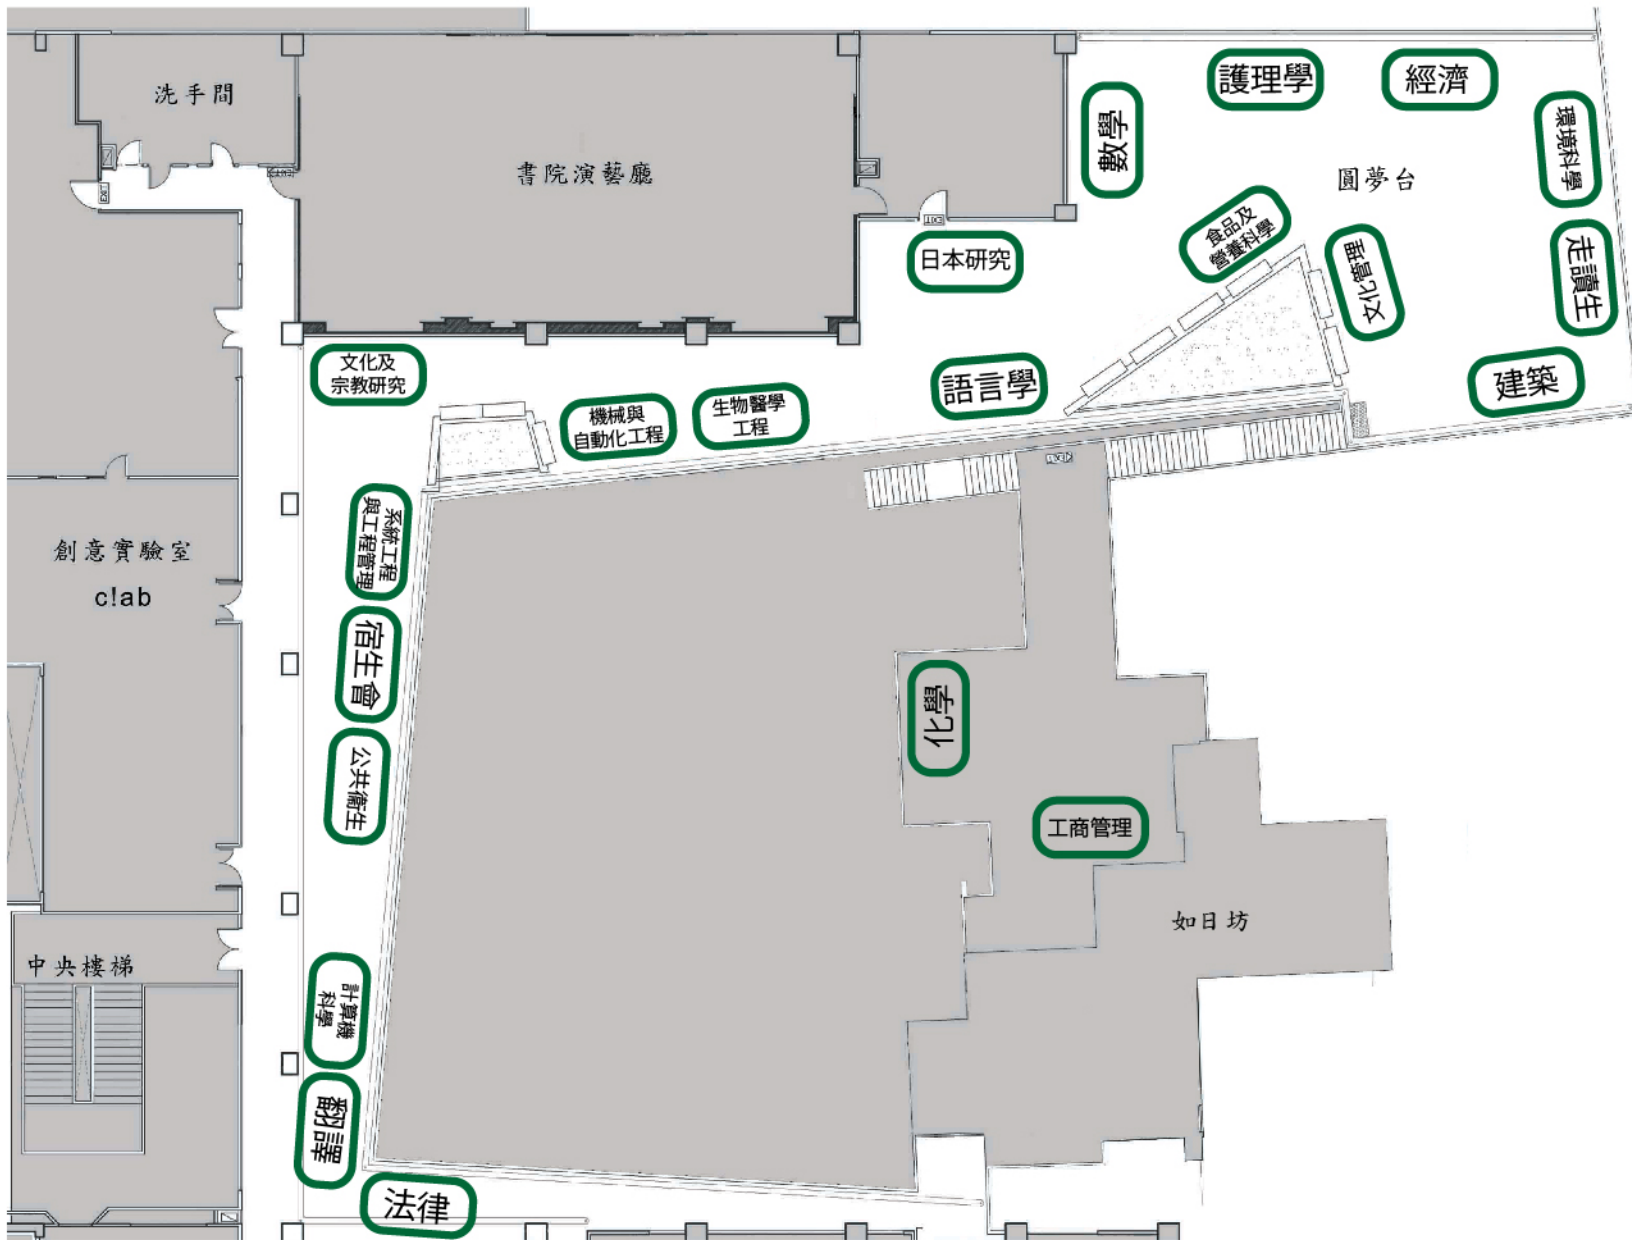

伍宜孫書院2017/18年度拍攝日  
 2018年3月23日(星期五)  
 晴天安排(室外)

Outdoor Booth  
 Size: Width 4m x Depth 2m

UG/F

LG/F

伍宜孫書院2017/18年度拍攝日  
 2018年3月23日(星期五)  
 雨程安排(室內)

Indoor Booth  
 Size: Width 3m x Depth 2m

G/F

1/F West Block