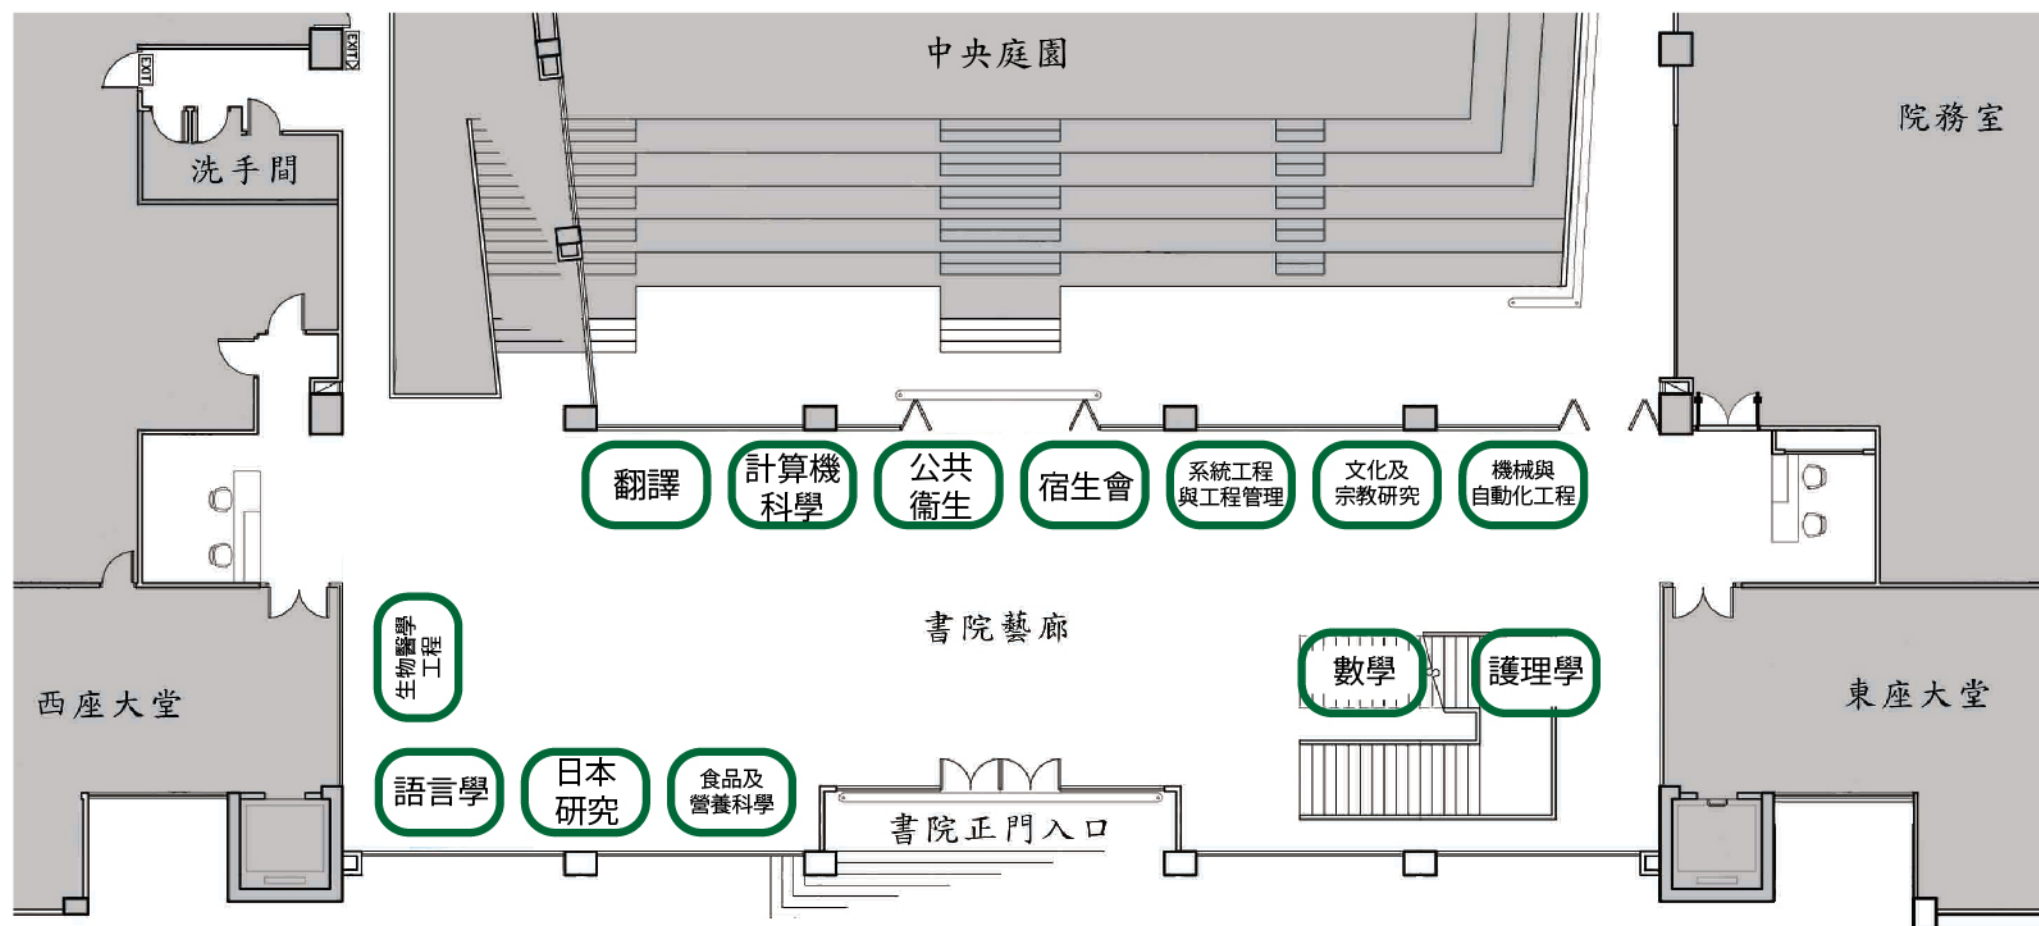

伍宜孫書院2017/18年度拍攝日  
 2018年3月23日(星期五)  
 晴天安排(室外)

Outdoor Booth  
 Size: Width 4m x Depth 2m

UG/F

LG/F

伍宜孫書院2017/18年度拍攝日  
 2018年3月23日(星期五)  
 雨程安排(室內)

Indoor Booth  
 Size: Width 3m x Depth 2m

G/F

1/F West Block