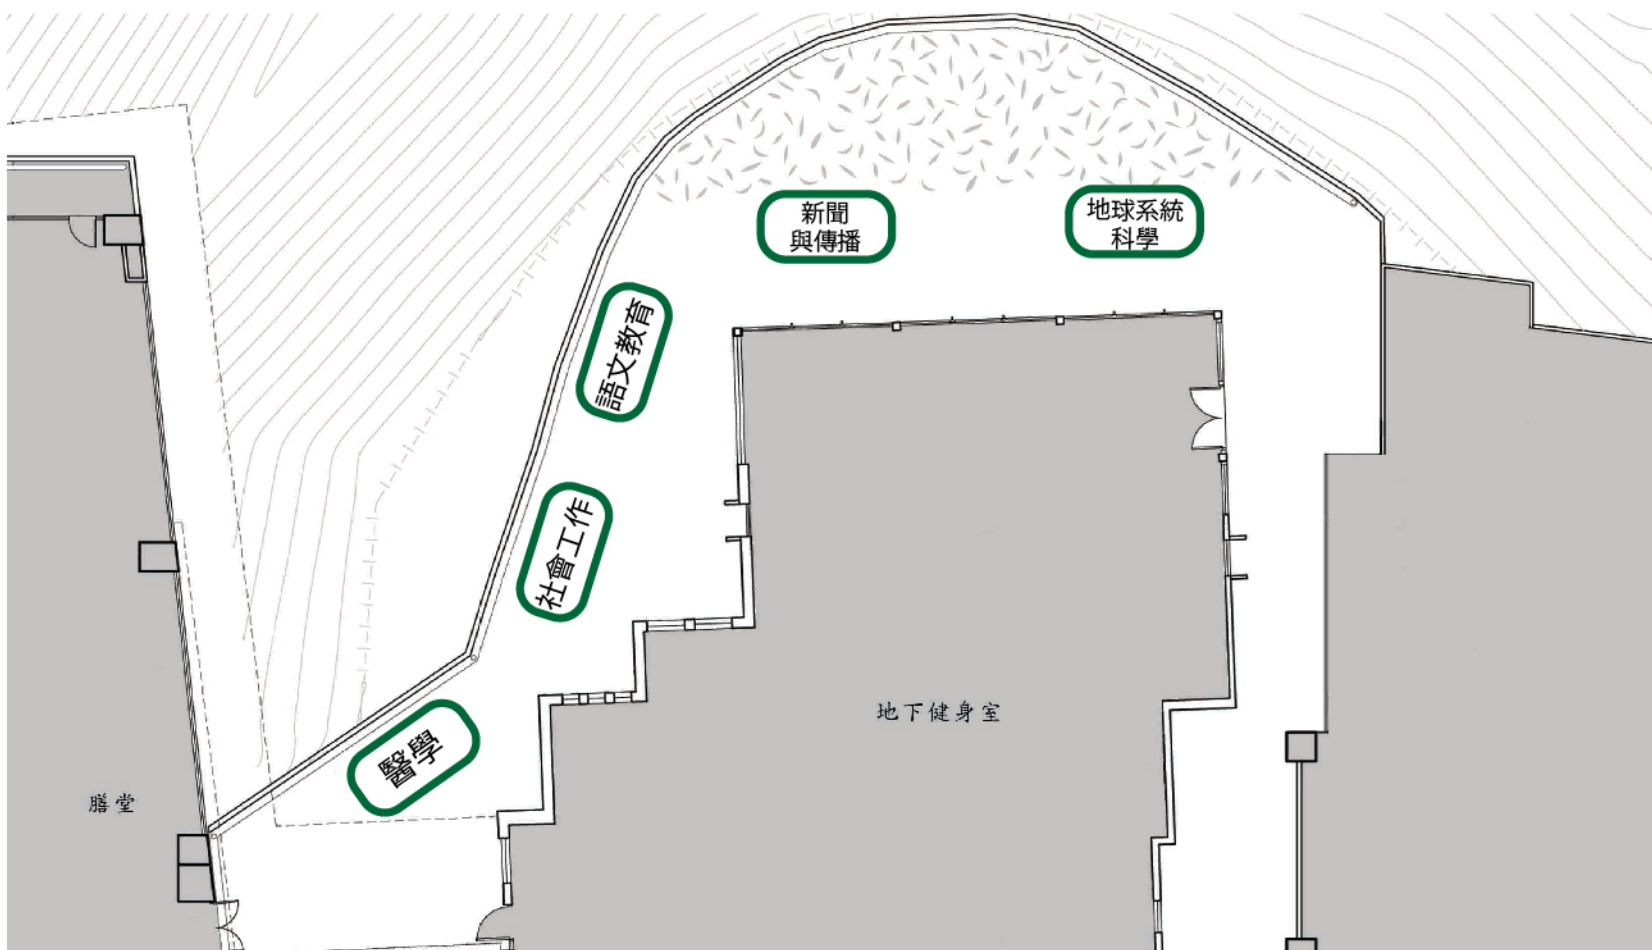

伍宜孫書院2017/18年度拍攝日  
 2018年3月23日(星期五)  
 晴天安排(室外)

Outdoor Booth  
 Size: Width 4m x Depth 2m

UG/F

LG/F

伍宜孫書院2017/18年度拍攝日  
 2018年3月23日(星期五)  
 雨程安排(室內)

Indoor Booth  
 Size: Width 3m x Depth 2m

G/F

1/F West Block