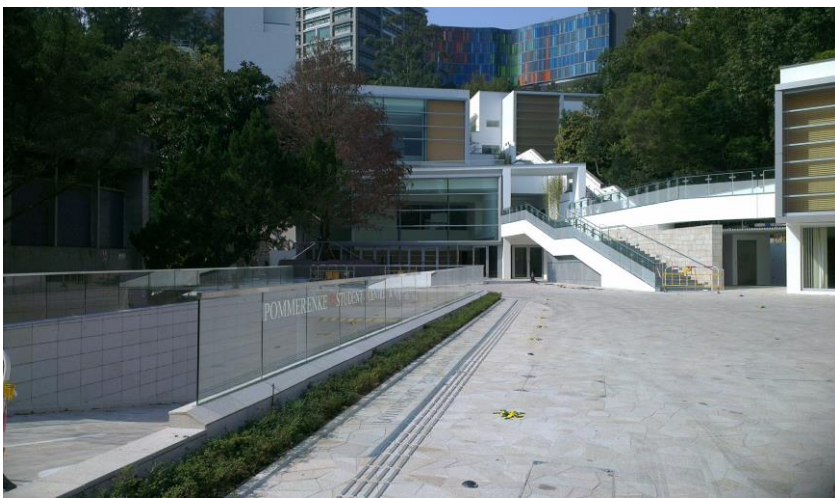

龐萬倫學生中心禮堂

Multi-purpose Hall, Pommerenke Student Centre

入口

Entrance