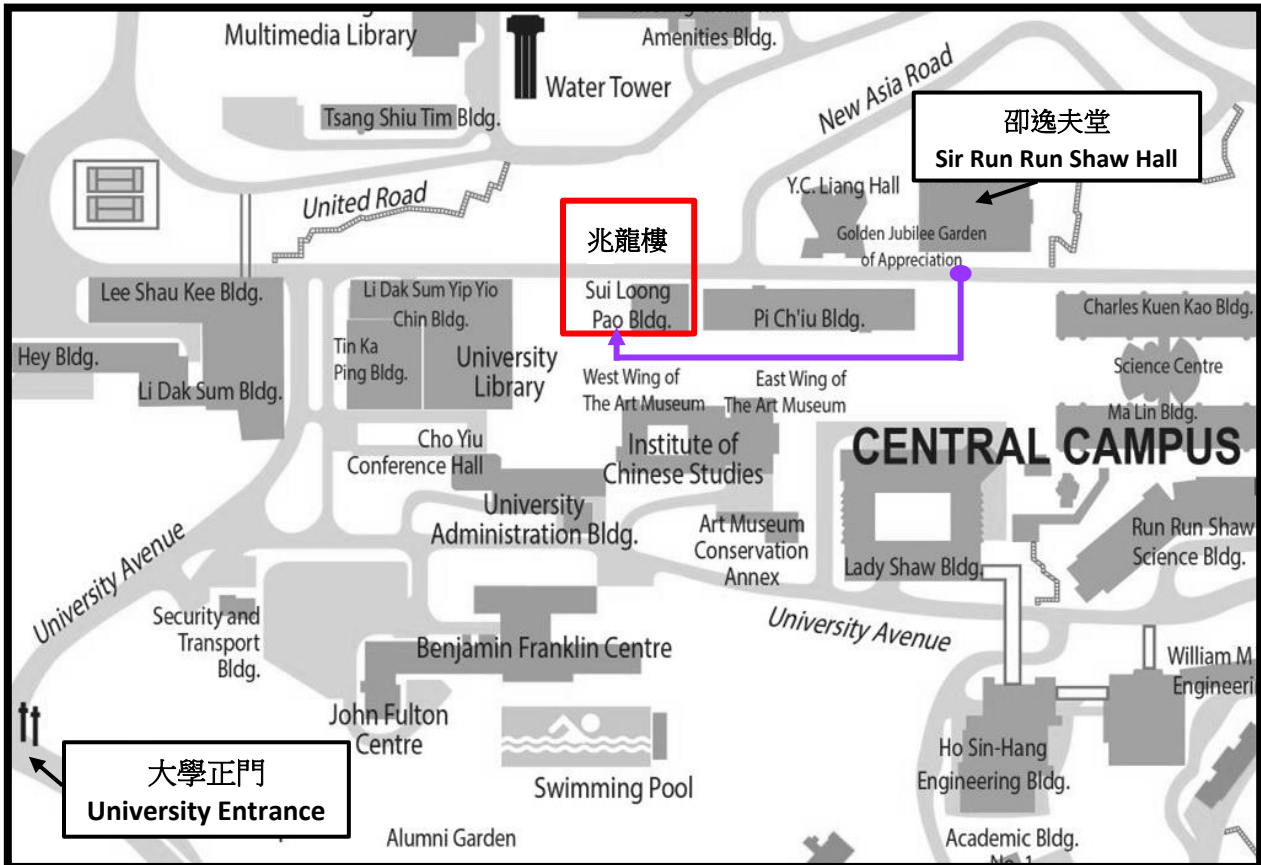

# 香港中文大學

## The Chinese University of Hong Kong

**Business Office Address:**  
**1/F, Sui-Loong Pao Building**  
**The Chinese University of Hong Kong**  
**Shatin, New Territories**  
**Hong Kong**

商務組地址：  
香港沙田香港中文大學  
兆龍樓一樓 商務組

### 往兆龍樓指示

路線: 由港鐵大學站乘坐校內巴士，在邵逸夫堂下車，沿圖中紫色線步行至兆龍樓。

### Direction for Getting to Sui-Loong Pao Building

Route: From MTR University Station, take campus shuttle bus to Sir Run Run Shaw Hall. Follow the purple route on map.