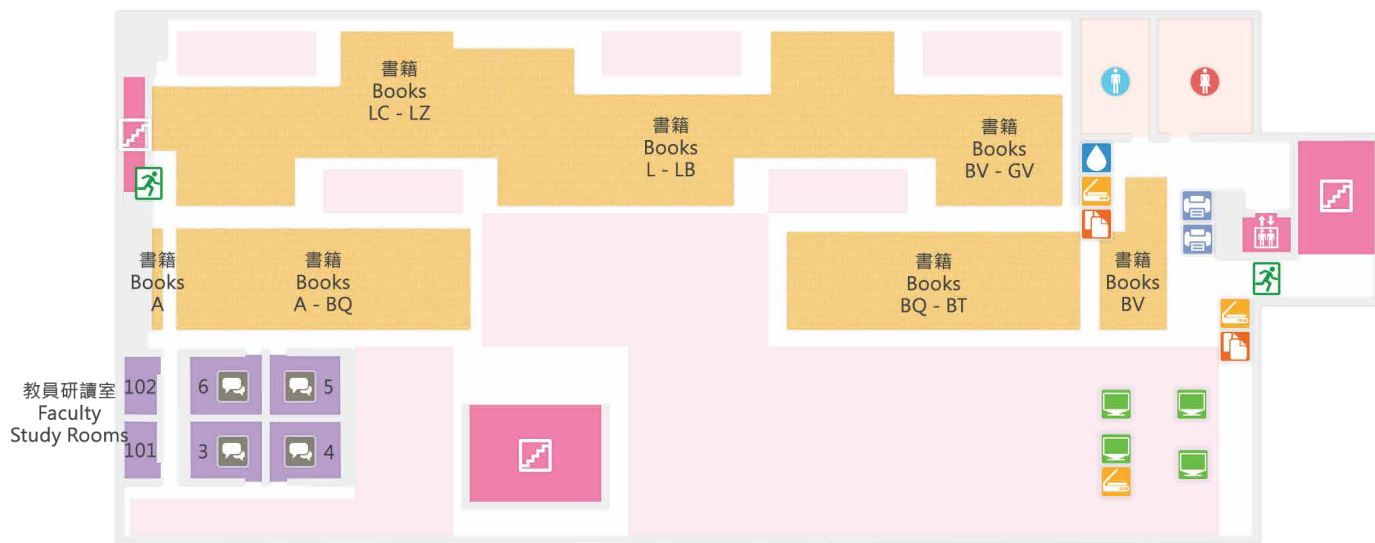

# Chung Chi College Elisabeth Luce Moore Library 崇基學院牟路思怡圖書館

LG

# Chung Chi College Elisabeth Luce Moore Library 崇基學院牟路思怡圖書館

G

# Chung Chi College Elisabeth Luce Moore Library 崇基學院牟路思怡圖書館

1F

# Legend 圖例

Computer  
電腦

Male Toilet  
男洗手間

Emergency Exit  
緊急出口

Printing  
打印

Female Toilet  
女洗手間

Lift  
升降機

Scanning  
掃描