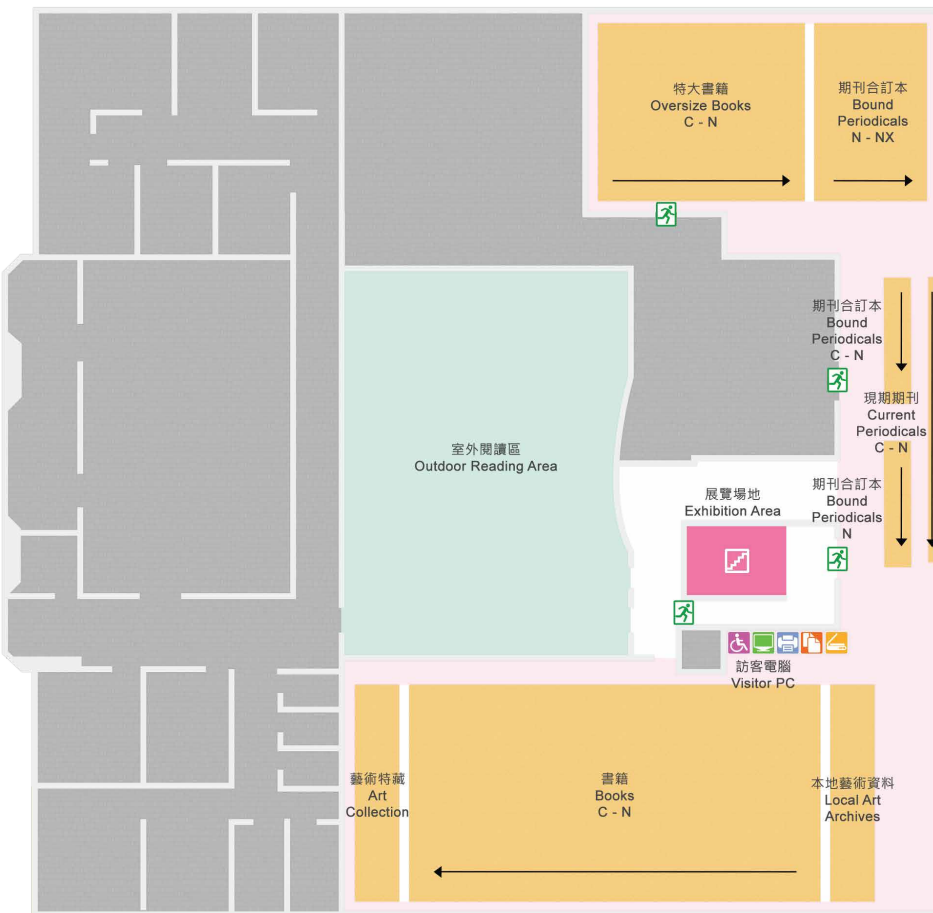

New Asia College Ch' ien Mu Library 新亞書院錢穆圖書館

New Asia College Ch' ien Mu Library 新亞書院錢穆圖書館

New Asia College Ch' ien Mu Library 新亞書院錢穆圖書館

1F

New Asia College Ch' ien Mu Library 新亞書院錢穆圖書館

2F

Legend 圖例

 Computer 電腦	 Male Toilet 男洗手間	 Emergency Exit 緊急出口
 Printing 打印	 Female Toilet 女洗手間	 Lift 升降機
 Scanning 掃描	 Accessible Toilet 無障礙洗手間	 Accessible Lift 無障礙升降機
 Copying 影印	 Accessible Facilities 無障礙設施	 Stairs 樓梯
 Selfcheck Machine 自助借書機	 Group Study Room 小組研討室	 Discussion Zone 討論區
 Book Return 還書口	 Alumni Free-Parking Redemption System 校友免費泊車系統	 Quiet Study Zone 安靜閱讀區
 Drinking Fountain 飲水機	 Audio-Visual Equipments 視聽設備	