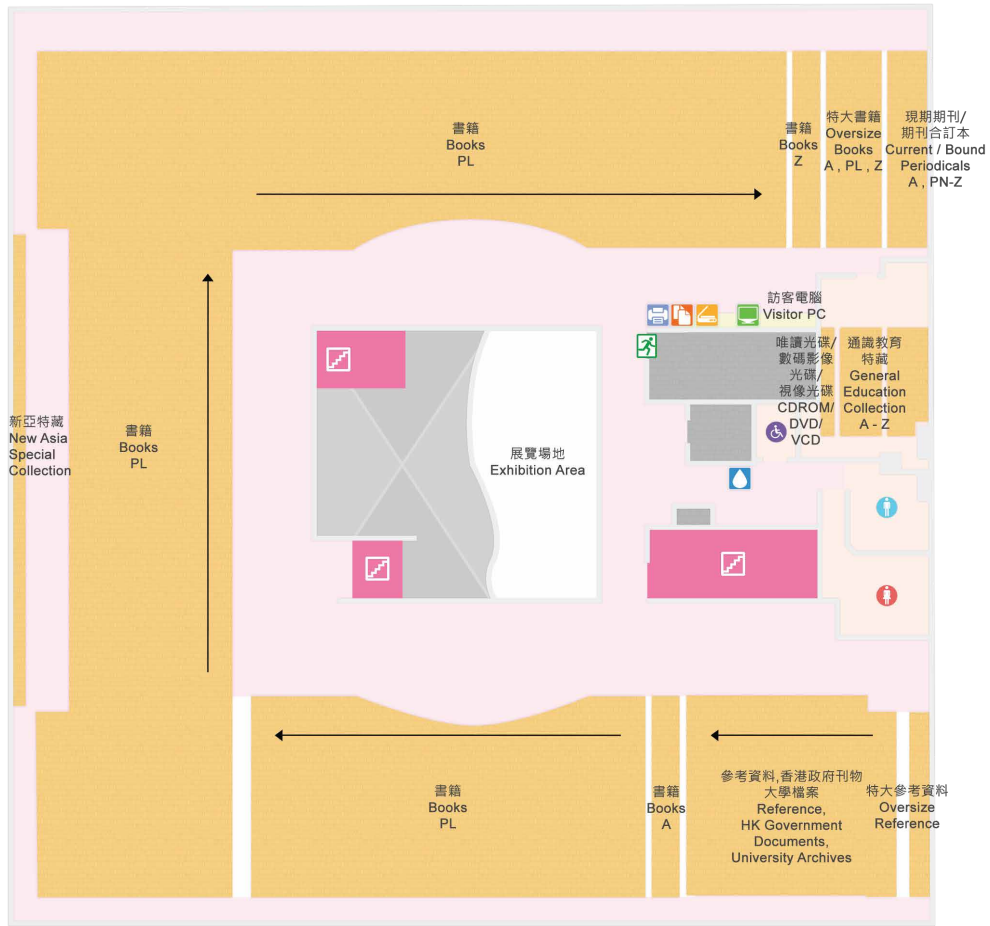

New Asia College Ch' ien Mu Library 新亞書院錢穆圖書館

New Asia College Ch' ien Mu Library 新亞書院錢穆圖書館

New Asia College Ch' ien Mu Library 新亞書院錢穆圖書館

1F

New Asia College Ch' ien Mu Library 新亞書院錢穆圖書館

2F

Legend 圖例

 Computer 電腦	 Male Toilet 男洗手間	 Emergency Exit 緊急出口
 Printing 打印	 Female Toilet 女洗手間	 Lift 升降機
 Scanning 掃描	 Accessible Toilet 無障礙洗手間	 Accessible Lift 無障礙升降機
 Copying 影印	 Accessible Facilities 無障礙設施	 Stairs 樓梯
 Selfcheck Machine 自助借書機	 Group Study Room 小組研討室	 Discussion Zone 討論區
 Book Return 還書口	 Alumni Free-Parking Redemption System 校友免費泊車系統	 Quiet Study Zone 安靜閱讀區
 Drinking Fountain 飲水機	 Audio-Visual Equipments 視聽設備	