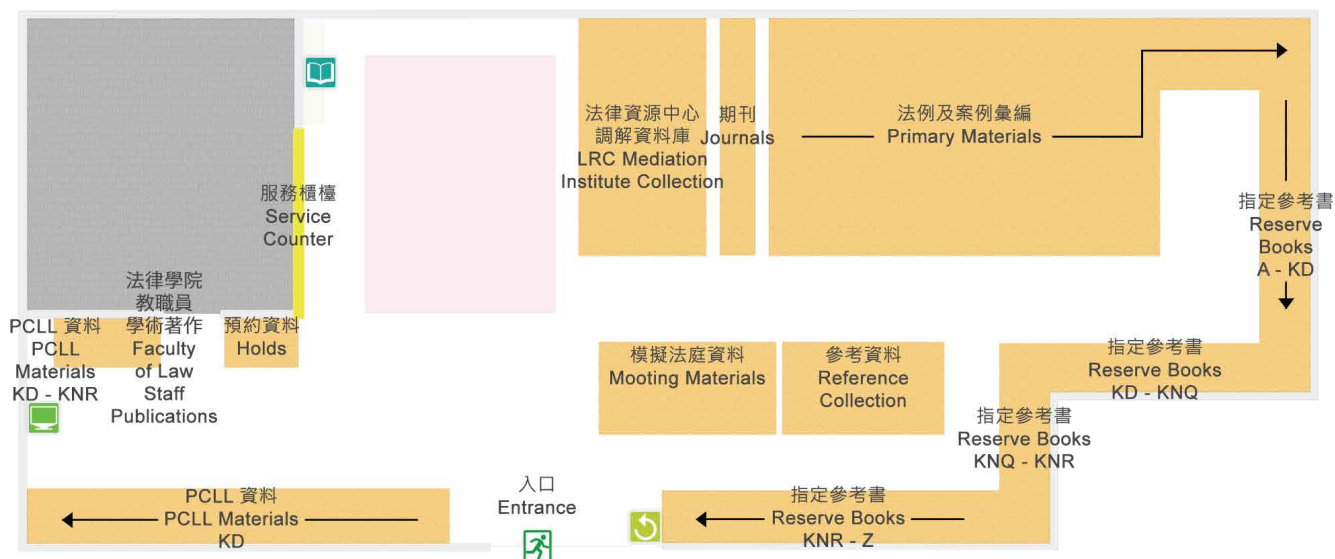

# Legal Resources Centre 法律資源中心

2F

## Legend 圖例

Computer  
電腦

Male Toilet  
男洗手間

Emergency Exit  
緊急出口

Printing  
打印

Female Toilet  
女洗手間

Lift  
升降機

Scanning  
掃描

Accessible Toilet  
無障礙洗手間

Accessible Lift  
無障礙升降機

Copying  
影印

Accessible Facilities  
無障礙設施

Stairs  
樓梯

Selfcheck Machine  
自助借書機

Group Study Room  
小組研討室

Discussion Zone  
討論區