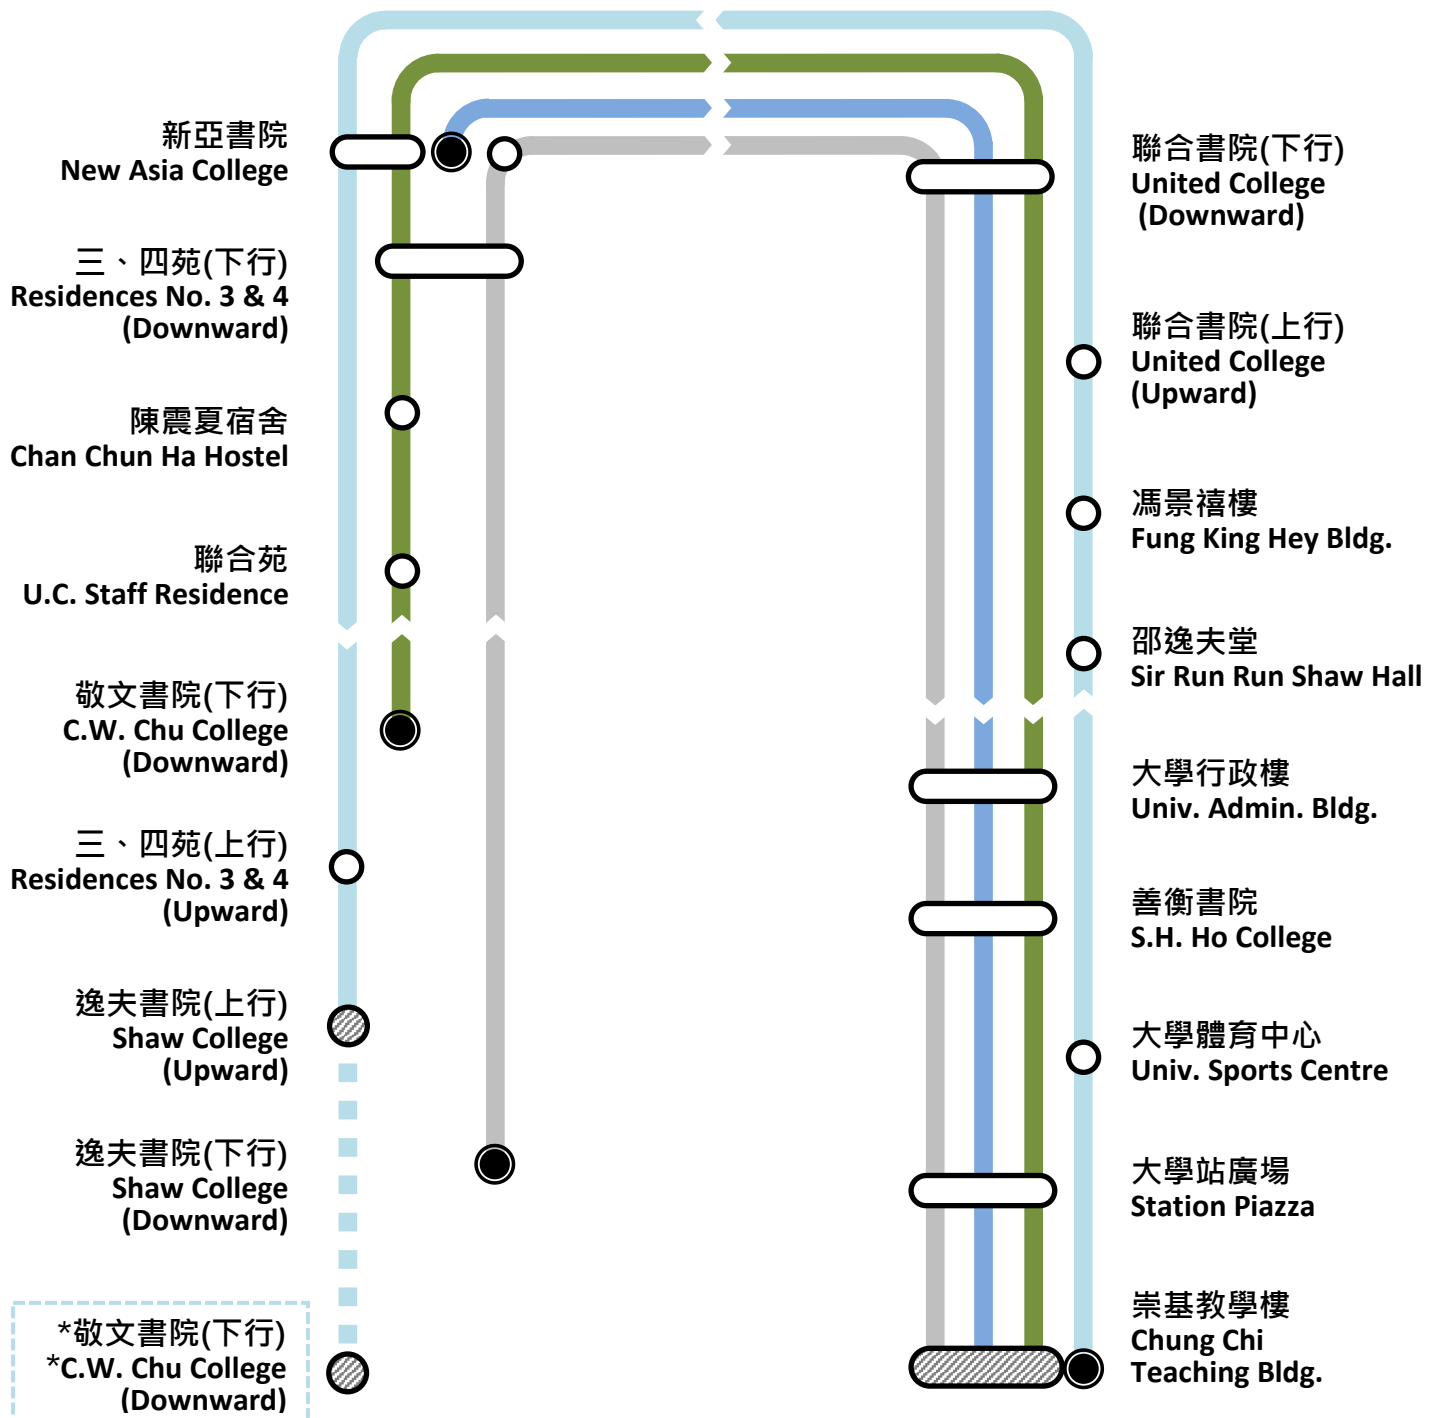

轉堂校巴
星期一至六

Meet-Class
School Bus

Mon - Sat

只限教學日
Teaching days only

路線 Route	服務時間 Service Hours	每小時開出時間 (分) Departs hourly at (mins)
5 上行線 Upward	08:50 – 17:50	18, *23, 50
* 逢 23 分開出的班次將停敬文書院 Buses departing at 23 minute will stop at C.W. Chu College		
6A 下行線 (敬文) Downward (CWC)	09:10 – 17:10	10
6B 下行線 (新聯) Downward (NA/UC)	星期一至五 Mon to Fri	
	12:20 – 17:20	20
7 下行線 (逸夫) Downward (Shaw)	08:18 – 17:50	18, 50

網頁
Website

報失物品
Report
lost item(s)

- 起點 First Stop
- 終點 Last Stop

生效：2020年9月7日
Effective: Sep 7, 2020