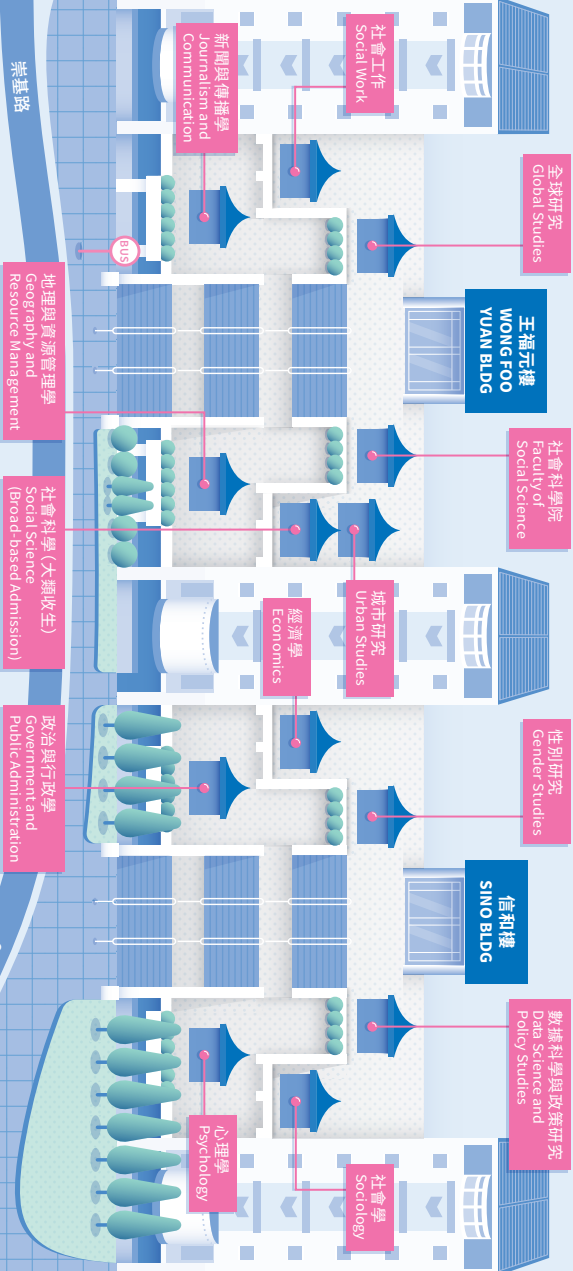

步行8分鐘

前往郵務大樓
To C.T. Building

大學專車
Shuttle bus

方樹泉樓
(港鐵站旁)
Fong Shu
Chuen Building
(Near MTR Station)

路線A
Route A

步行2分鐘
2-min walk

科學館
Science
Centre

碧利樓
Pi Chi
'u Building

路線B/C
Route B/C

新亞書院
New Asia
College

步行5分鐘

前往康本國際學術園及
綜合教學大樓
To VIA and AIT Building

檢經池旁路
Pond Crescent

檢經池旁路
Pond Crescent

崇基路
Chung Chi Road

Chung Chi Road