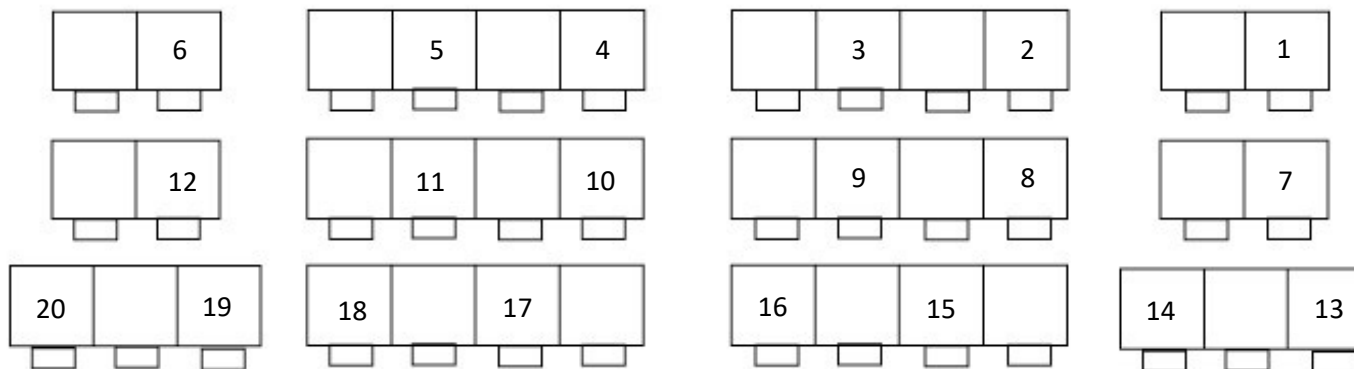

ERB_803

Seating Plan

垃圾桶

投影機

教師桌

垃圾桶

梯級