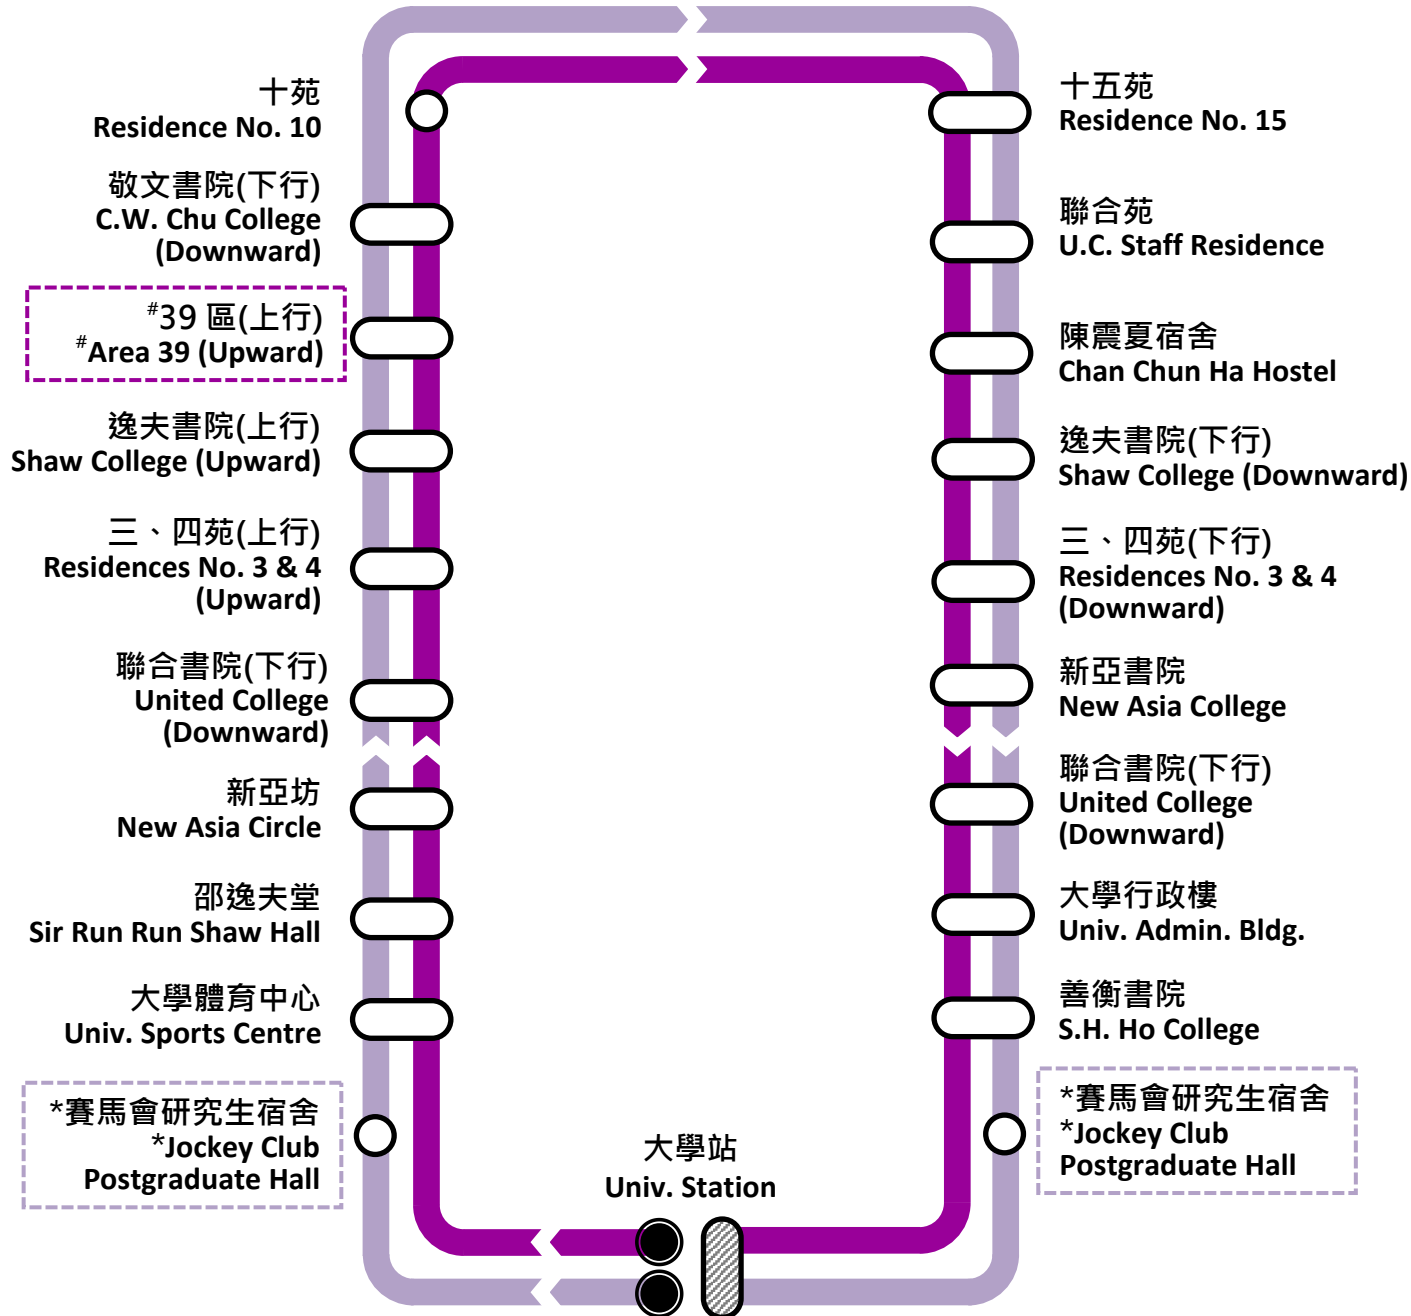

晚間及假日  
穿梭校巴

Shuttle  
School Bus

Night-time and  
Public Holidays

路線 Route	服務時間 Service Hours	每小時開出時間 (分) Departs hourly at (mins)
N 晚間線 Night Service	星期一至六 (星期日及公眾假期除外) Monday to Saturday (Service suspended on Sunday & Public Holidays)	
	19:00 – 23:30	* 00, 15, 30, 45
* 逢 00 分開出的班次將停賽馬會研究生宿舍 Buses departing at 00 minute will stop at Jockey Club Postgraduate Hall		
H 假日線 Holidays Service	星期日及公眾假期 Sunday & Public Holidays	
	08:20 – 23:20	# 00, 20, 40
* 逢 00 分開出的班次將停 39 區 Buses departing at 00 minute will stop at Area 39		

網頁  
Website

報失物品  
Report  
lost item(s)

- 起點 First Stop
- 終點 Last Stop

生效 : 2020 年 9 月 7 日  
Effective : Sep 7, 2020